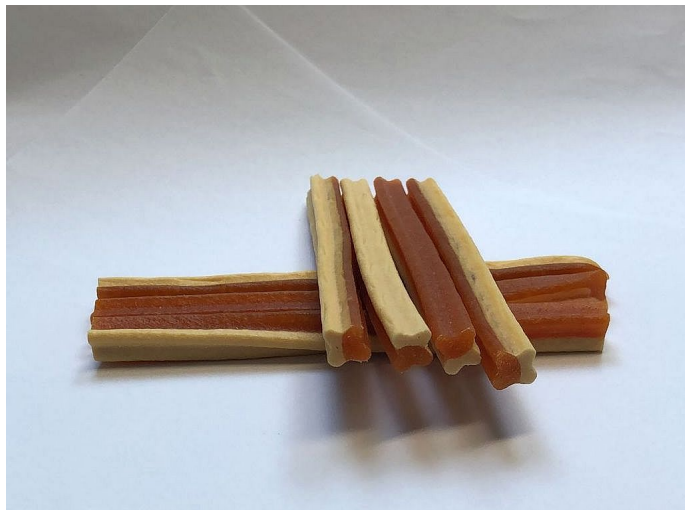

# Perrito Mini Dental Chicken with Fish 300 g - Perrito Mini dentál kuře s rybou 300 g

» Dentální pamlsky

## Popis

Doplňkové krmivo pro psy. Není určeno pro lidskou spotřebu. Nekonzumujte absorbér kyslíku.

Složení: kuřecí maso, ryba, škrob, přírodní rostlinný glycerin.

Analytické složky: hrubý protein 21%, hrubý tuk 4%, hrubá vláknina <0,5%, hrubý popel 1,6%, vlhkost 20%.

Kód produktu 643392

EAN 8594157643392

Dentální pamlssek s kuřecím masem a rybou.

Dostupnost na hlavním skladě: skladem > 100 ks