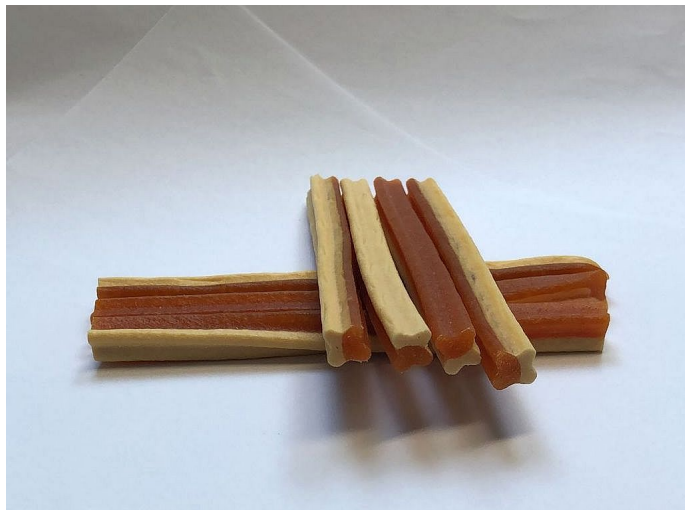

Perrito Mini Dental Chicken with Fish 300 g - Perrito Mini dentál kuře s rybou 300 g

» Dentální pamlsky

Popis

Doplňkové krmivo pro psy. Není určeno pro lidskou spotřebu. Nekonzumujte absorbér kyslíku.

Složení: kuřecí maso, ryba, škrob, přírodní rostlinný glycerin.

Analytické složky: hrubý protein 21%, hrubý tuk 4%, hrubá vláknina <0,5%, hrubý popel 1,6%, vlhkost 20%.

Kód produktu 643392

EAN 8594157643392

Dentální pamlssek s kuřecím masem a rybou.

Dostupnost na hlavním skladě: skladem > 100 ks