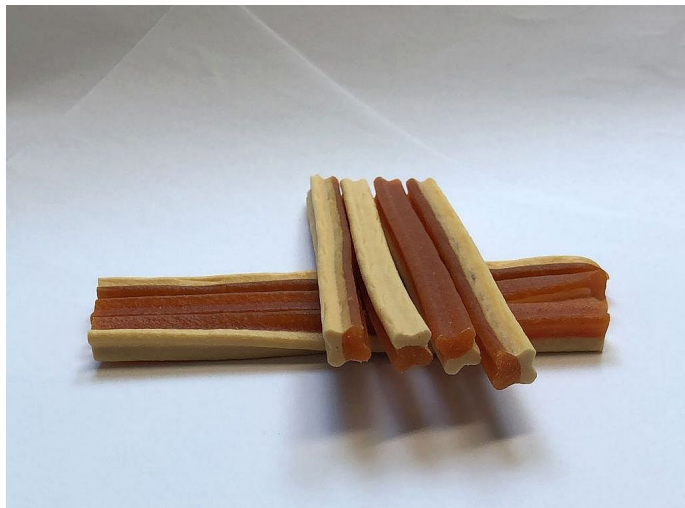

Perrito Mini Dental Chicken with Fish 300 g - Perrito Mini dentál kuře s rybou 300 g

» Dentální pamlsky

Popis

Doplňkové krmivo pro psy. Není určeno pro lidskou spotřebu. Nekonzumujte absorbér kyslíku. Složení: kuřecí maso, ryba, škrob, přírodní rostlinný glycerin. Analytické složky: hrubý protein 21%, hrubý tuk 4%, hrubá vláknina

Kód produktu 643392

EAN 8594157643392

Dentální pamlssek s kuřecím masem a rybou.

Dostupnost na hlavním skladě: skladem > 100 ks