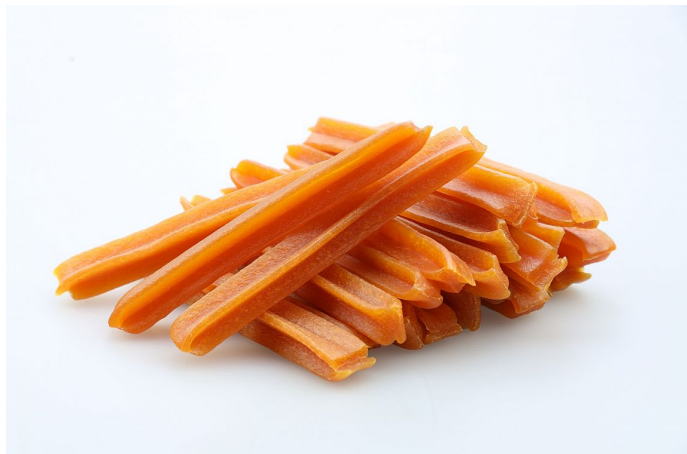

Perrito Chicken Dental Cross 60 pcs - Perrito Kuřecí dentální kříž 60 ks

» Dentální pamlsky

Popis

Složení: kuřecí maso, škrob, bílkoviny, přírodní glycerin

Analytické složky: vlhkost 20%, hrubý protein 19%, popel 1,6%, hrubý tuk 2%, hrubá vláknina <0,5%

Kód produktu 642333

EAN 8594157642333

Dentální pamlsek s kuřecím masem. Doplňkové krmivo pro psy.

Velikost kříže cca 11 x 1,5 cm.

Dostupnost na hlavním skladě: skladem