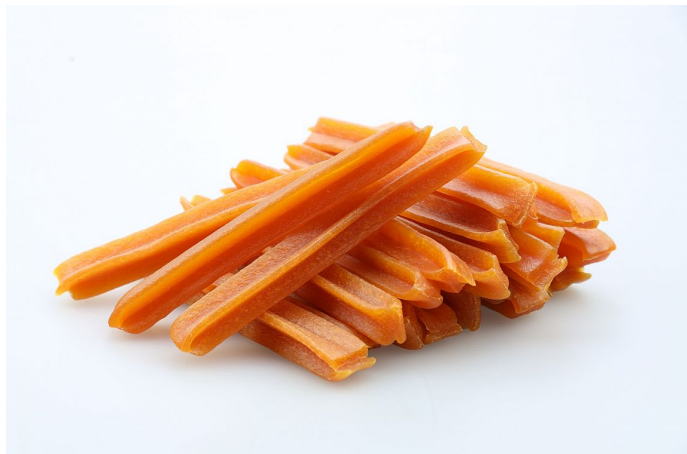

Perrito Chicken Dental Cross 200 g - Perrito Kuřecí dentální kříž 200 g

» Dentální pamlsky

Popis

Dentální pamlssek s kuřecím masem. Doplnkové krmivo pro psy.

Velikost kříže cca 11 x 1,5 cm.

Složení: kuřecí maso, škrob, bílkoviny, přírodní glycerin
Analytické složky: vlhkost 20%, hrubý protein 19%, popel 1,6%, hrubý tuk 2%, hrubá vláknina <0,5%

Kód produktu 642418

EAN 8594157642418

Dentální pamlssek s kuřecím masem. Doplnkové krmivo pro psy.

Velikost kříže cca 11 x 1,5 cm.

Dostupnost na hlavním skladě: skladem > 500 ks