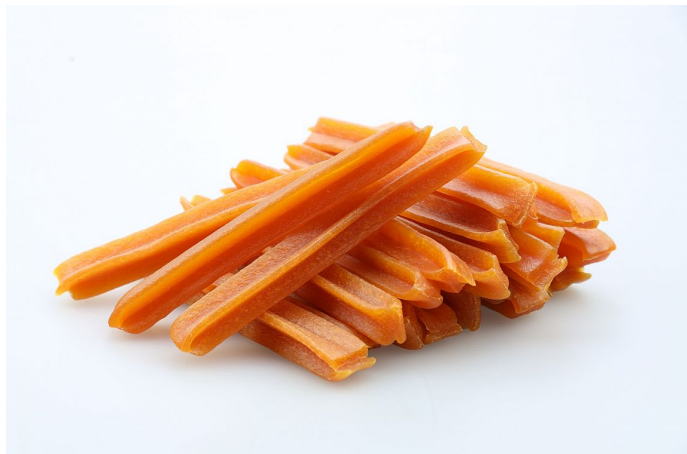

# Perrito Chicken Dental Cross 200 g - Perrito Kuřecí dentální kříž 200 g

» Dentální pamlsky

## Popis

Dentální pamlssek s kuřecím masem. Doplnkové krmivo pro psy.

Velikost kříže cca 11 x 1,5 cm.

Složení: kuřecí maso, škrob, bílkoviny, přírodní glycerin  
Analytické složky: vlhkost 20%, hrubý protein 19%, popel 1,6%, hrubý tuk 2%, hrubá vláknina <0,5%

Kód produktu 642418

EAN 8594157642418

Dentální pamlssek s kuřecím masem. Doplnkové krmivo pro psy.

Velikost kříže cca 11 x 1,5 cm.

Dostupnost na hlavním skladě: skladem > 500 ks